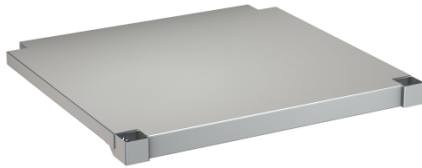

Modell-Linie: MAXIMA | MAXT140-60

Gewerbespülen aus Edelstahl | Gewerbespülen aus Edelstahl

KWC-Nr.

2000057716
Ablage zu Untergestell, aus Chromnickelstahl

2000057755
Ablage zu Untergestell, aus Chromnickelstahl

2000057756
Ablage zu Untergestell, aus Chromnickelstahl

2000057757
Ablage zu Untergestell, aus Chromnickelstahl

2000057758
Ablage zu Untergestell, aus Chromnickelstahl

2000057759
Ablage zu Untergestell, aus Chromnickelstahl

1.986 mm

1.986 mm

2.586 mm

586 mm

686 mm

686 mm

2.586 mm

Tablar, Chromnickelstahl, Oberfläche matt gebürstet, Materialstärke 1,2 mm, für Untergestelle MAXIMA Gewerbespülen mit 1400 mm Breite und 600 mm Tiefe, inklusive Tablarhalter.

Gesamttiefe

548 mm

Gesamthöhe

41 mm

Gesamtbreite

1.386 mm

Oberflächenbehandlung

seidenmatt