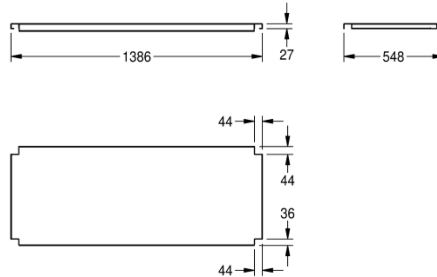

Modell-Linie: MAXIMA | MAXT140-60

Gewerbespülen aus Edelstahl | Gewerbespülen aus Edelstahl

KWC-Nr.

2000057716
Ablage zu Untergestell, aus Chromnickelstahl

2000057755
Ablage zu Untergestell, aus Chromnickelstahl

2000057756
Ablage zu Untergestell, aus Chromnickelstahl

2000057757
Ablage zu Untergestell, aus Chromnickelstahl

2000057758
Ablage zu Untergestell, aus Chromnickelstahl

2000057759
Ablage zu Untergestell, aus Chromnickelstahl

2000057760
Ablage zu Untergestell, aus Chromnickelstahl

2000057761
Ablage zu Untergestell, aus Chromnickelstahl

2000057763
Ablage zu Untergestell, aus Chromnickelstahl

2000100002
Ablage zu Untergestell, aus Chromnickelstahl

2000100003
Ablage zu Untergestell, aus Chromnickelstahl

2000100004
Ablage zu Untergestell, aus Chromnickelstahl

Gesamtbreite

1.186 mm

1.186 mm

1.386 mm

1.386 mm

1.586 mm

1.986 mm

1.986 mm

2.586 mm

586 mm

686 mm

686 mm

2.586 mm

Tablar, Chromnickelstahl, Oberfläche matt gebürstet, Materialstärke 1,2 mm, für Untergestelle MAXIMA Gewerbespülen mit 1400 mm Breite und 600 mm Tiefe, inklusive Tablarhalter.

Abmessungen 1386 x 555 mm (B x T)

Technische Daten

Material

Edelstahl

Materialtyp

1.4301 Chromnickelstahl V2A

Materialstärke

1.2 mm

Gesamttiefe

548 mm

Gesamthöhe

41 mm

Gesamtbreite

1.386 mm

Oberflächenbehandlung

seidenmatt

Kundenspezifisch

nein